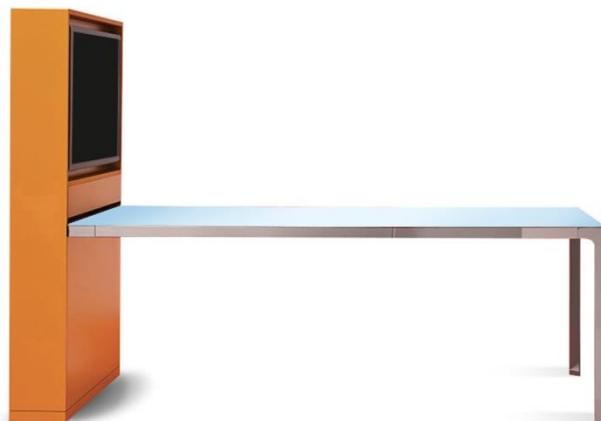

**Articolo: TAVOLO RIUNIONE**

La soluzione ideale per creare postazioni condivise (desk, sharing, booking system, meeting desk).

*Frame Mini Meeting* consente di aumentare la comunicazione in ufficio e garantire una maggiore flessibilità organizzativa.

*Frame Mini Meeting*, compatto tavolo da riunione con colonna attrezzata per video conferenze e piano in vetro, in laminato o nobilitato, è la soluzione ideale per focus group, presentazioni veloci e stand up meeting di lavoro.

**Profili piano:** i profili perimetrali sono in Alluminio verniciati a polveri epossidiche, o in Metallo Luxury, e si collegano solidamente alle gambe creando una struttura portante indipendente dal piano.

**Gambe:** gambe in metallo verniciate a polveri epossidiche o in Metallo Luxury.

**FINITURE**

**Piano:**

**Laminato:** Bianco Neve, Rovere, Bianco Fenix.

**Nobilitato:** Bianco UE, Silver, Titanio, Delavè, Comfort, Bianco Neve, Magnolia, Rovere 2017, Eucalipto, Abete Colour White.