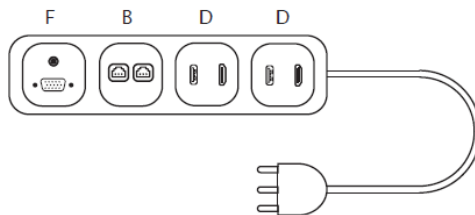

A - presa elettrica Schuko - UE

B - n°2 prese RJ45 passanti cat. 6 (dati/telefonia)

D - n°1 presa HDMI passante (video) + n°1 presa USB passante

E - n°1 interruttore sezionatore luminoso

F - n°1 VGA

- Su richiesta possono essere forniti standard internazionali diversi

Tutte le multiprese sono dotate di cavo cablato di alimentazione con spina Schuko lunghezza 3m.