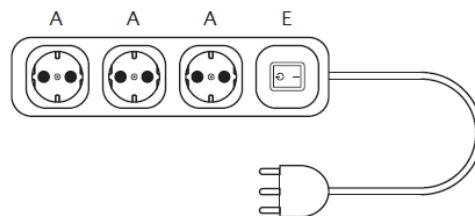

ELETRIFICAZIONE

TIPO 6

TIPO 7